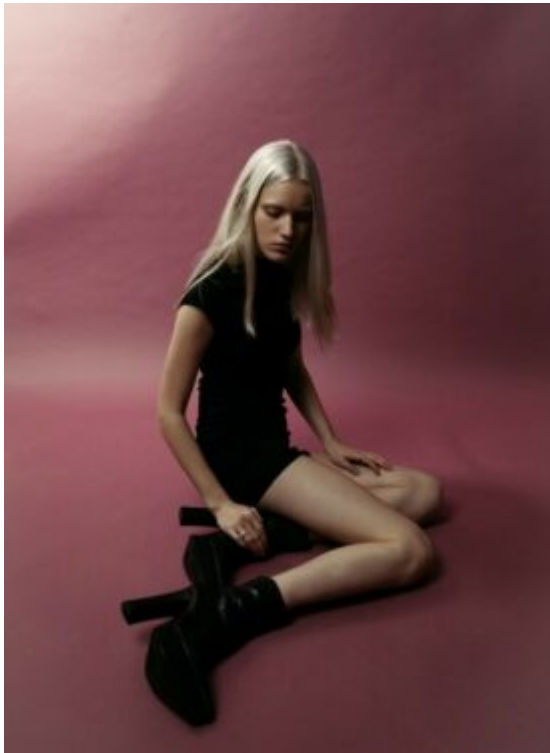

TRUE MODELS

Ine Michelman

180 | 83 / 64 / 94 / 41 | Blond / Blue

TRUE MODELS

Ine Michelman

180 | 83 / 64 / 94 / 41 | Blond / Blue

TRUE MODELS

Ine Michelman

180 | 83 / 64 / 94 / 41 | Blond / Blue

TRUE MODELS

Ine Michelman

180 | 83 / 64 / 94 / 41 | Blond / Blue

TRUE MODELS

Ine Michelman

180 | 83 / 64 / 94 / 41 | Blond / Blue

TRUE MODELS

Ine Michelman

180 | 83 / 64 / 94 / 41 | Blond / Blue

TRUE MODELS

Ine Michelman

180 | 83 / 64 / 94 / 41 | Blond / Blue