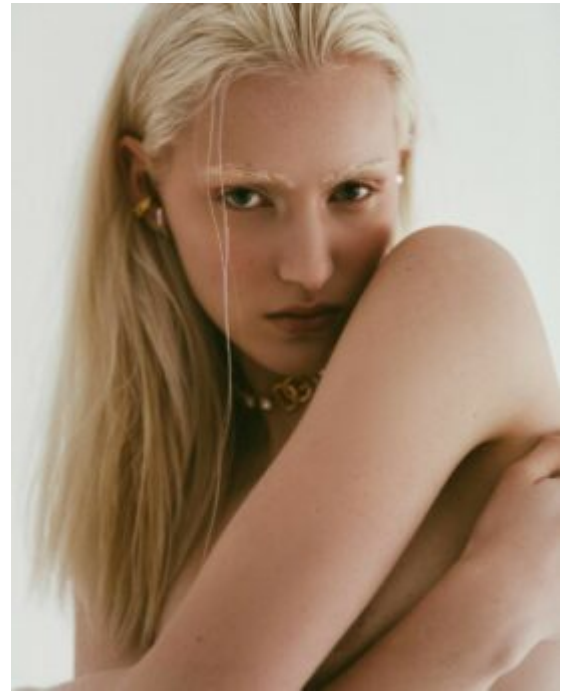

TRUE MODELS

Ine Michelman

180 | 83 / 64 / 94 / 41 | Blond / Blue

TRUE MODELS

Ine Michelman

180 | 83 / 64 / 94 / 41 | Blond / Blue

TRUE MODELS

Ine Michelman

180 | 83 / 64 / 94 / 41 | Blond / Blue

TRUE MODELS

Ine Michelman

180 | 83 / 64 / 94 / 41 | Blond / Blue

TRUE MODELS

Ine Michelman

180 | 83 / 64 / 94 / 41 | Blond / Blue

TRUE MODELS

Ine Michelman

180 | 83 / 64 / 94 / 41 | Blond / Blue

TRUE MODELS

Ine Michelman

180 | 83 / 64 / 94 / 41 | Blond / Blue