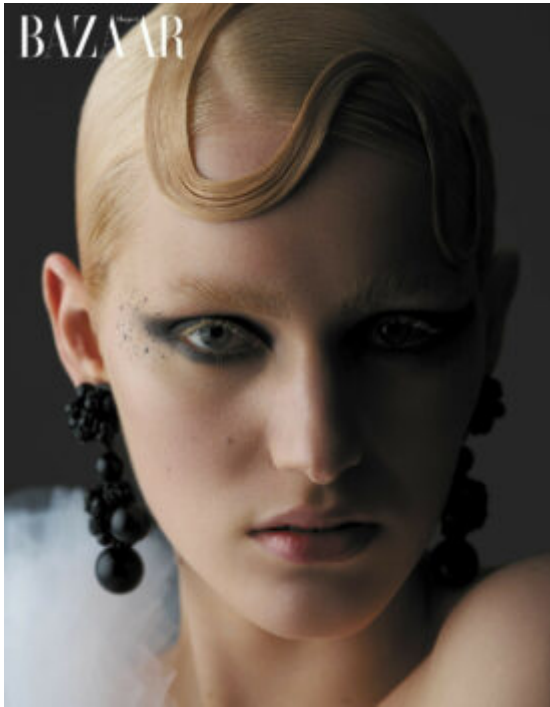

TRUE MODELS

Ine Michelman

180 | 83 / 64 / 94 / 41 | Blond / Blue

TRUE MODELS

Ine Michelman

180 | 83 / 64 / 94 / 41 | Blond / Blue

TRUE MODELS

Ine Michelman

180 | 83 / 64 / 94 / 41 | Blond / Blue

TRUE MODELS

Ine Michelman

180 | 83 / 64 / 94 / 41 | Blond / Blue

TRUE MODELS

Ine Michelman

180 | 83 / 64 / 94 / 41 | Blond / Blue

TRUE MODELS

Ine Michelman

180 | 83 / 64 / 94 / 41 | Blond / Blue

TRUE MODELS

Ine Michelman

180 | 83 / 64 / 94 / 41 | Blond / Blue